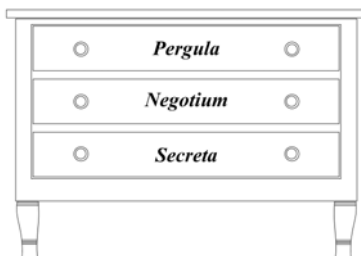

Pergula: *OFF-SIZE*, intervento size-specific nello spazio "off" del museo

Negotium: temporaneamente in prestito. Per informazioni e visite contattare il 3334858488.

Secreta: *SIZE-SPECIFIC*, *mostra collettiva*. Riccardo Beretta, Luca Bertolo, Claudio Cappi, Daniela Comani, Dragoni-Russo, Francesco Fuzz-Brasini, Matej Kren, Lorenzo Mazzi, Giancarlo Norese, Chiara Pergola, Cesare Pietrojusti, Luigi Presicce, Mili Romano, Anna Rossi, con tracce di: Alessandra Andrini, Riccardo Camoni, Maurizio Cattelan, Paola Falasco, Emilio Fantin, Profesur, Valentina Vettori.

Museo Civico Medievale, via Manzoni 4. Orari di apertura: da martedì a venerdì 9.00-15.00; sabato, domenica e festivi infrasettimanali 10.00-18.30.

Biglietto intero: 4,00 euro. Gratuito ogni primo sabato del mese dalle 15:00 alle 18:30 e per eventi speciali.

DAL 1 MARZO 2011 PER LA VISITA AL MUSÉE DE L'OHM È RICHIESTO IL BIGLIETTO DEL MUSEO CIVICO MEDIEVALE. L'accesso gratuito al solo Musée de l'OHM è consentito previo accreditamento presso la direzione OHM. Informazioni: tel. 3383751951; openingheremuseum@gmail.com

SABATO 28 GENNAIO 2012 APERTURA STRAORDINARIA A INGRESSO GRATUITO DALLE 18.00 ALLE 24.00 IN OCCASIONE DI ART WHITE NIGHT, LA NOTTE BIANCA DI ARTE FIERA.